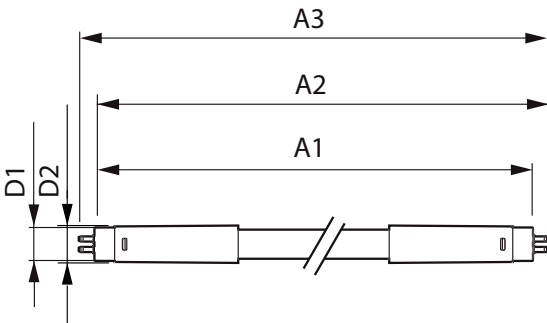

Product gegevens

Algemene informatie	
Lampvoet	G5 [G5]
Conform EU RoHS-richtlijn	Ja
Nominale levensduur (nom.)	50000 h
Schakelcyclus	200.000X
Technisch type	8-14W
Eisen aan armatuurontwerp	
Kleurcode	840 [CCT of 4000K (841)]
Bundelhoek (nom.)	200 °
Lichtstroom (nom.)	1050 lm
Kleuraanduiding	Koel Wit (CW)
Gecorreleerde kleurtemperatuur (nom.)	4000 K
Lichtrendement (gespec.) (nom.)	131.00 lm/W
Kleurconsistentie	<6
Kleurweergave-index (nom.)	80
LLMF bij einde nominale levensduur (nom.)	70 %

LEDtube Mains T5

Regelsystemen en Dimmers

Dimbaar Nee

Mechanische eigenschappen en Behuizing

Lampafwerking Mat
 Lampmateriaal Glas
 Productlengte 600 mm

Goedkeuring en Toepassing

Energie-efficiëntielabel (EEL) A++
 Energiebesparend product Yes
 Goedkeuringsmerktekens RoHS compliance CE-markering KEMA
 Keur-certificaat
 Energieverbruik kWh/1.000 uur 8 kWh

Productgegevens

Volledige productcode 871869978345700
 Productnaam voor bestelling MAS LEDtube 600mm HE 8W 840 T5
 EAN/UPC - Product 8718699783457
 Bestelcode 78345700
 Lokale bestelcode 78345700
 SAP-numerator - Aantal per pak 1
 Numerator - Dozen per buitendoos 10
 SAP-materiaal 929002420708
 Nettogewicht SAP (per stuk) 0,250 kg

Maatschets

Master LEDtube 600mm 8W840 G5 WV GMGC

Product	D1	D2	A1	A2	A3
MAS LEDtube 600mm HE 8W 840 T5	15,8 mm	19 mm	549 mm	556,1 mm	563,2 mm

Fotometrische gegevens

LEDtube MAS 8W G5 1000lm

LEDtube MAS 8W G5 1050lm 840