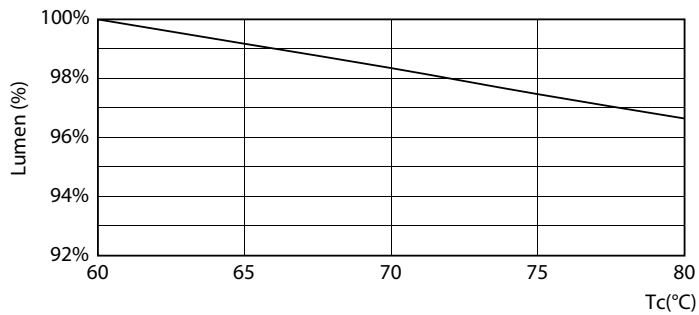

Product gegevens

Algemene informatie	
Lampvoet	G5 [G5]
Conform EU RoHS-richtlijn	Ja
Nominale levensduur (nom.)	50000 h
Schakelcyclus	200.000X
Technisch type	8-14W
Eisen aan armatuurontwerp	
Kleurcode	840 [CCT of 4000K (841)]
Bundelhoek (nom.)	200 °
Lichtstroom (nom.)	1050 lm
Kleuraanduiding	Koel Wit (CW)
Gecorreleerde kleurtemperatuur (nom.)	4000 K
Lichtrendement (gespec.) (nom.)	131.00 lm/W
Kleurconsistentie	<6
Kleurweergave-index (nom.)	80
LLMF bij einde nominale levensduur (nom.)	70 %

LEDtube Mains T5

Fotometrische gegevens

LEDtube MAS 8W G5 1050lm 840

Levensduur

LEDtube 50K-LED

LEDtube 50K FailureRate-LED

LEDtube 8W 50K LumenVsTc

LEDtube 50K-LMP