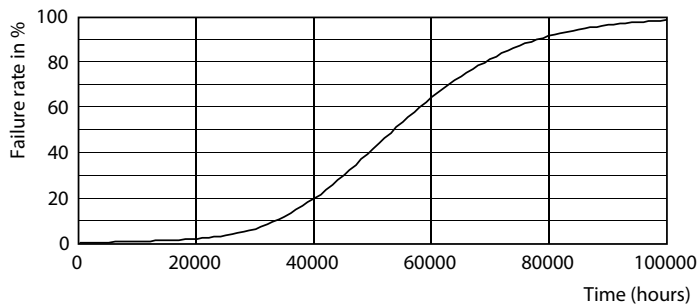

Levensduur

LEDtube 50K-LED