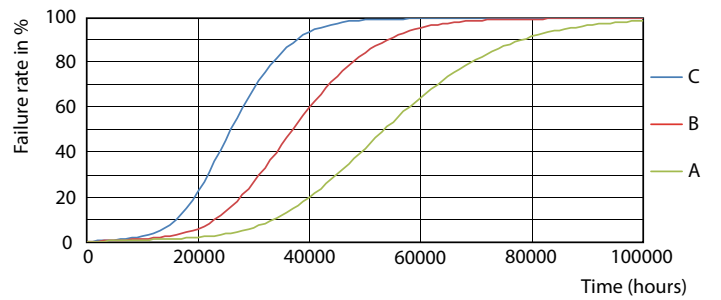

LEDtube Mains T5

Fotometrische gegevens

LEDtube MAS 8W G5 1050lm 840

Levensduur

LEDtube 50K-LED

LEDtube 50K FailureRate-LED

LEDtube 8W 50K LumenVsTc

LEDtube 50K-LMP