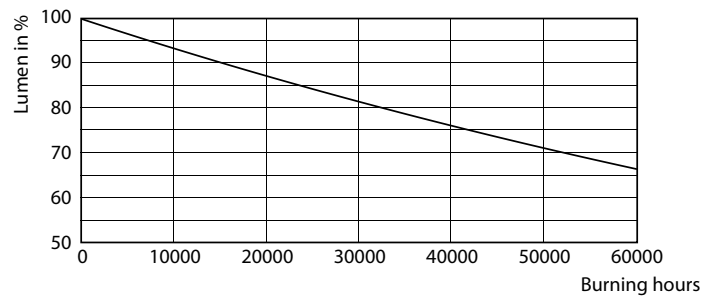

Product gegevens

Algemene informatie	
Lampvoet	G5 [G5]
Conform EU RoHS-richtlijn	Ja
Nominale levensduur (nom.)	50000 h
Schakelcyclus	200.000X
Technisch type	8-14W
Eisen aan armatuurontwerp	
Kleurcode	840 [CCT of 4000K (841)]
Bundelhoek (nom.)	200 °
Lichtstroom (nom.)	1050 lm
Kleuraanduiding	Koel Wit (CW)
Gecorreleerde kleurtemperatuur (nom.)	4000 K
Lichtrendement (gespec.) (nom.)	131.00 lm/W
Kleurconsistentie	<6
Kleurweergave-index (nom.)	80
LLMF bij einde nominale levensduur (nom.)	70 %

LEDtube Mains T5

Fotometrische gegevens

LEDtube MAS 8W G5 1050lm 840

Levensduur

LEDtube 50K-LED

LEDtube 50K FailureRate-LED

LEDtube 8W 50K LumenVsTc

LEDtube 50K-LMP