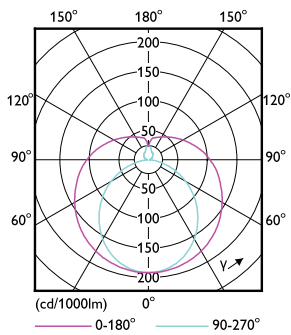

LEDtube Mains T5

Regelsystemen en Dimmers

Dimbaar Nee

Mechanische eigenschappen en Behuizing

Lampafwerking Mat
 Lampmateriaal Glas
 Productlengte 600 mm

Goedkeuring en Toepassing

Energie-efficiëntielabel (EEL) A++
 Energiebesparend product Yes
 Goedkeuringsmerktekens RoHS compliance CE-markering KEMA
 Keur-certificaat
 Energieverbruik kWh/1.000 uur 8 kWh

Maatschets

Master LEDtube 600mm 8W840 G5 WV GMGC

Product	D1	D2	A1	A2	A3
MAS LEDtube 600mm HE 8W 840 T5	15,8 mm	19 mm	549 mm	556,1 mm	563,2 mm

Fotometrische gegevens

LEDtube MAS 8W G5 1000lm

LEDtube MAS 8W G5 1050lm 840