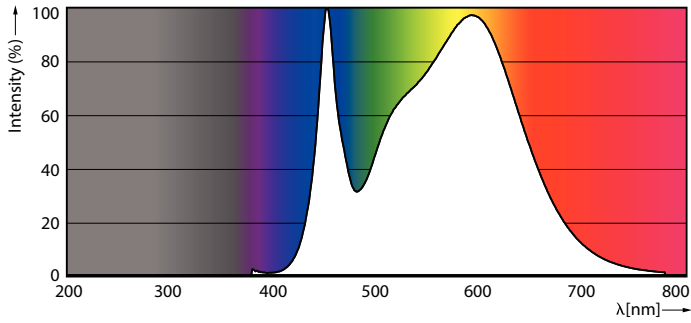

LEDtube Mains T5

Fotometrische gegevens

LEDtube MAS 8W G5 1050lm 840