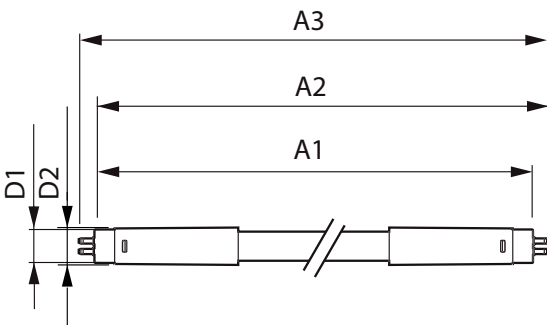

Product gegevens

Algemene informatie	
Lampvoet	G5 [G5]
Conform EU RoHS-richtlijn	Ja
Nominale levensduur (nom.)	50000 h
Schakelcyclus	200.000X
Technisch type	20-35W
Eisen aan armatuurontwerp	
Kleurcode	865 [CCT of 6500K]
Bundelhoek (nom.)	200 °
Lichtstroom (nom.)	3000 lm
Kleuraanduiding	Koel Daglicht
Gecorreleerde kleurtemperatuur (nom.)	6500 K
Lichtrendement (gespec.) (nom.)	150,00 lm/W
Kleurconsistentie	<6
Kleurweergave-index (nom.)	80
LLMF bij einde nominale levensduur (nom.)	70 %

LEDtube Mains T5

Regelsystemen en Dimmers

Dimbaar	Nee
---------	-----

Mechanische eigenschappen en Behuizing

Lampafwerking	Mat
Lampmateriaal	Glas
Productlengte	1500 mm

Goedkeuring en Toepassing

Energie-efficiëntielabel (EEL)	A++
Energiebesparend product	Yes
Goedkeuringsmerktekens	RoHS compliance CE-markering KEMA Keur-certificaat
Energieverbruik kWh/1.000 uur	20 kWh

Maatschets

Master LEDtube 1500mm 20W865 G5 EU

Product	D1	D2	A1	A2	A3
MAS LEDtube 1500mm HE 20W 865 T5	15,8 mm	19 mm	1449 mm	1454,9 mm	1463,2 mm

Fotometrische gegevens

LEDtube MAS 8W G5 1000lm

LEDtube MAS 20W G5 3000lm 865