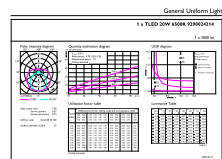

Maatschets

Master LEDtube 1500mm 20W865 G5 EU

Product	D1	D2	A1	A2	A3
MAS LEDtube 1500mm HE 20W 865 T5	15,8 mm	19 mm	1449 mm	1454,9 mm	1463,2 mm

Fotometrische gegevens

LEDtube MAS 8W G5 1000lm

LEDtube MAS 20W G5 3000lm 865