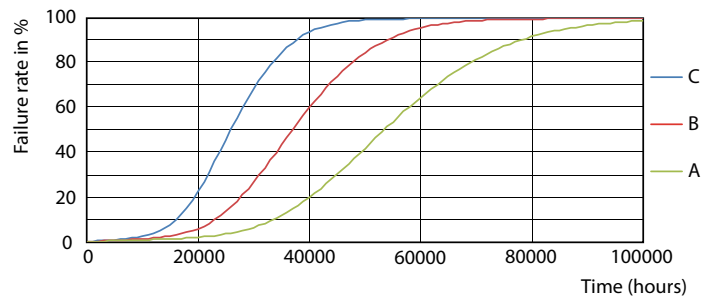

LEDtube Mains T5

Fotometrische gegevens

LEDtube MAS 16,5W G5 2500lm 865

Levensduur

LEDtube 50K-LED

LEDtube 50K FailureRate-LED

LEDtube 20W 50K LumenVsTc

LEDtube 50K-LMP