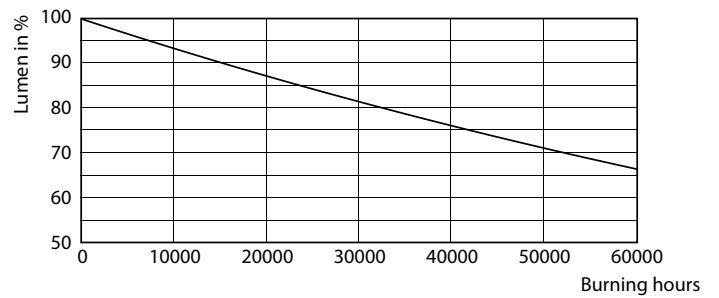

Product gegevens

Algemene informatie	
Lampvoet	G5 [G5]
Conform EU RoHS-richtlijn	Ja
Nominale levensduur (nom.)	50000 h
Schakelcyclus	200.000X
Technisch type	20-35W
Eisen aan armatuurontwerp	
Kleurcode	865 [CCT of 6500K]
Bundelhoek (nom.)	200 °
Lichtstroom (nom.)	3000 lm
Kleuraanduiding	Koel Daglicht
Gecorreleerde kleurtemperatuur (nom.)	6500 K
Lichtrendement (gespec.) (nom.)	150,00 lm/W
Kleurconsistentie	<6
Kleurweergave-index (nom.)	80
LLMF bij einde nominale levensduur (nom.)	70 %

LEDtube Mains T5

Fotometrische gegevens

LEDtube MAS 16,5W G5 2500lm 865

Levensduur

LEDtube 50K-LED

LEDtube 50K FailureRate-LED

LEDtube 20W 50K LumenVsTc

LEDtube 50K-LMP