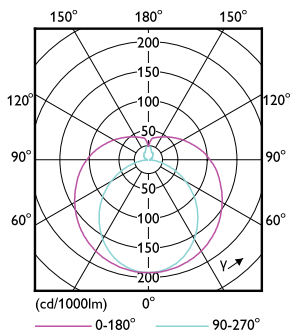

LEDtube Mains T5

Regelsystemen en Dimmers

Dimbaar	Nee
---------	-----

Mechanische eigenschappen en Behuizing

Lampafwerking	Mat
Lampmateriaal	Glas
Productlengte	1500 mm

Goedkeuring en Toepassing

Energie-efficiëntielabel (EEL)	A++
Energiebesparend product	Yes
Goedkeuringsmerktekens	RoHS compliance CE-markering KEMA Keur-certificaat
Energieverbruik kWh/1.000 uur	20 kWh

Maatschets

Master LEDtube 1500mm 20W865 G5 EU

Product	D1	D2	A1	A2	A3
MAS LEDtube 1500mm HE 20W 865 T5	15,8 mm	19 mm	1449 mm	1454,9 mm	1463,2 mm

Fotometrische gegevens

LEDtube MAS 8W G5 1000lm

LEDtube MAS 20W G5 3000lm 865