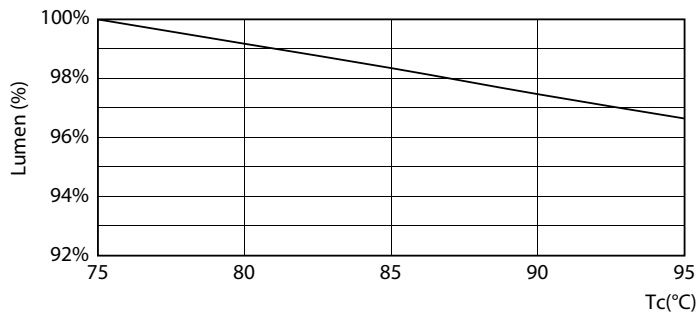

LEDtube 20W 50K LumenVsTc