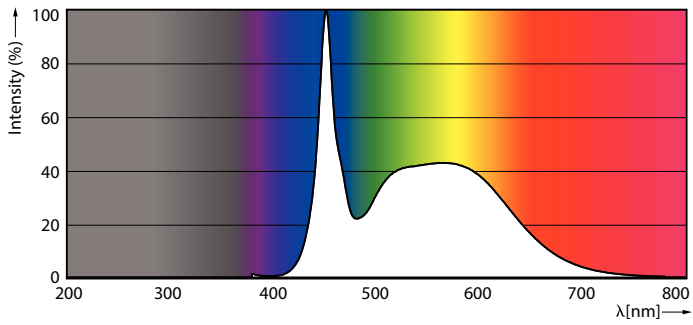

LEDtube Mains T5

Fotometrische gegevens

LEDtube MAS 16,5W G5 2500lm 865