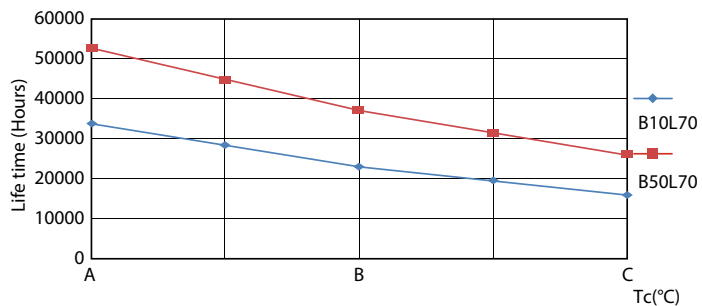

LEDtube Mains T5

Levensduur

LEDtube 50K LifetimeVsTc-LED